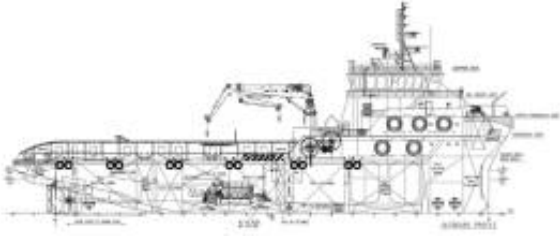

8000hp anchor, handling and supply vessel

Satıcı Firma Bilgisi

İsim: Sunny Liu
İsim: Sunny Liu
Web sitesi: <http://www.secondhandship.cn>

İlan Detayları

Hakkında: 8000hp anchor, handling and supply vessel
Reference Number: RF105790
Fiyat: 1.00
Condition:
Country:

Ek Bilgiler

İlan Detayları:
build in 2008

in china

loa: 69.9m

beam overall: 16.6m

depth: 7.2m

design draft: 4.5m

cargo deck load: 10t per sm

gross tonnage: 2400

deck cargo area 450 sm

Yayınlandı: 16 yıl önce